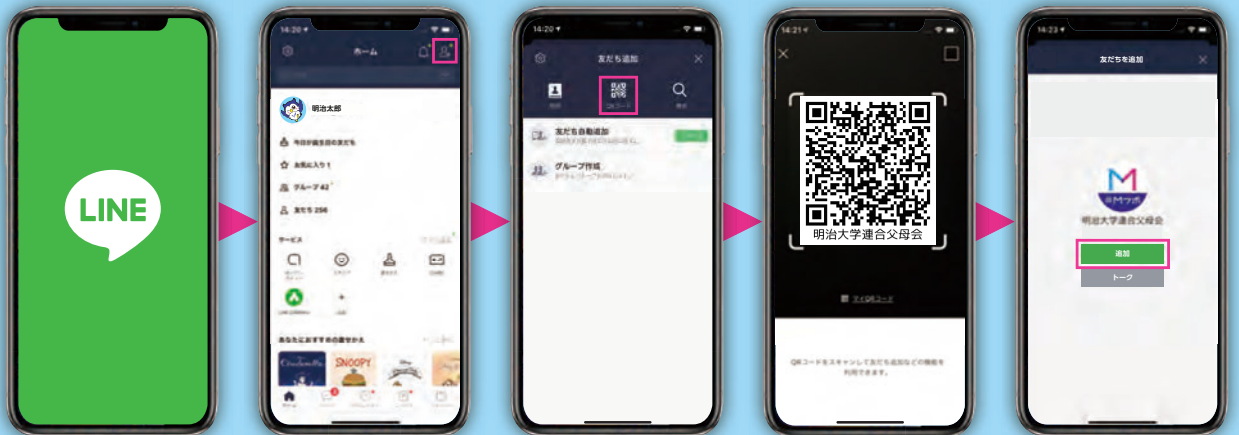

友だち登録方法

デジタルネイティブ
世代のお子様に教えて
もらってください。

事前にLINEアプリをインストールしていることをご確認ください。

LINEの「友だち追加」画面から以下のQRコードまたはID検索から追加をお願いします。

明治大学連合父母会

または

@meiji_fubo 🔍

QRコードで友だち登録！

ID検索で友だち登録！